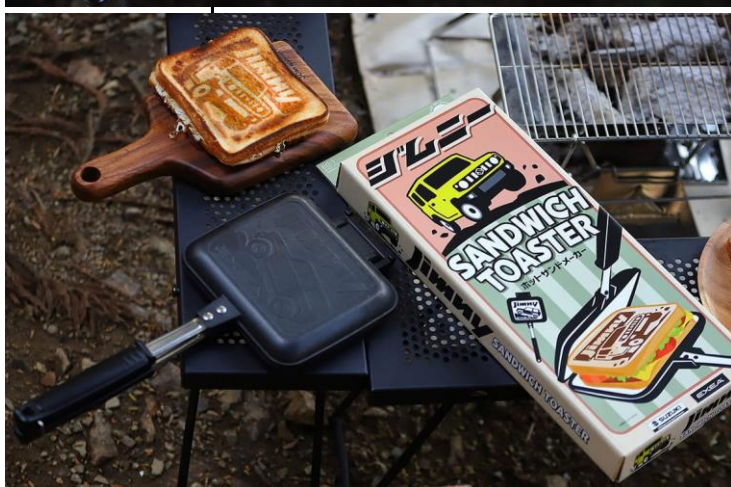

<p>商品名</p>	<p>ショウワガレージ ホットサンドメーカー</p>
<p>商品説明 (用途・特徴)</p>	<p>準備・調理が簡単、見た目が可愛くて味も絶品な ホットサンドメーカーでキャンプがさらに楽しく 最大の特長は、ジムニーをあしらったその焼き目。 オリジナルイラストとロゴマークの焼き色がついた、味に加え目でも楽しめる ホットサンドを簡単に楽しんでいただけます。本体の外観にも中面とは デザインの異なるイラストをあしらっており、ファンの心を一層くすぐります。 作り方は、食パンに好みの具材を挟んで数分焼くだけ。世界的な金属加工品の 産地として名高い新潟県の「燕三条」製でクオリティが高いのも魅力です。 フッ素樹脂加工を施しているため、食材が焦げ付きにくくお手入れ楽々。 プレートは着脱式のため、2枚のミニフライパンとしても活用でき、 洗いやすいこともおすすめポイントのひとつです。 <b>直火専用(たき火、ガス火対応) ※IH非対応</b> スズキ株式会社公認のライセンス取得商品です。</p>

商品問合せ 代理店：(株)ワッツ受注センター TEL052-824-6321 FAX052-824-7116

商品コードリスト				
メーカー品番	商品名	定価 (税抜)		
001102	ショウワガレージ ホットサンドメーカー EG-1	¥6,800		

商品名	ショウワガレージ ステアリング本革巻きハイエンドモデル
商品説明 (用途・特徴)	<p>スタンダードモデルに比べよりハイグレードな革を使用し、 <b>操作する部分に合わせスムーズレザーとパンチングレザーを使い質感もUP</b> 純正より若干太めの操作性を重視した断面形状。 サムレスト(9時15分あたりのくぼみの部分)の形状を最適化し、快適性も確保しました。 ステッチパターンはベースボールタイプを採用。直接糸に触れにくく耐久性も上がりました。 日本の職人が丁寧に縫製し、ハイエンドの名にふさわしい仕上がりです。 ステッチカラーはレッド/ブラック/シルバー/イエローの4種類。生地は本革を使用しております エアバッグや、スイッチ、カバー類は純正そのままを流用するため、 JB64/74の全グレードに対応します。</p> <p><b>【注意事項】</b> ステアリング以外のエアバック、スイッチ、カバー類は流用します。 部品の紛失、脱着時の破損などに十分ご注意ください。 商品にエアバック、スイッチ、カバー類は付属されていません。 取り付け説明書は付属しておりますが整備業者向けの簡素な物になります。 エアバックの取り外しが伴う作業の為、作業は整備工場またはショップにご依頼ください。</p>